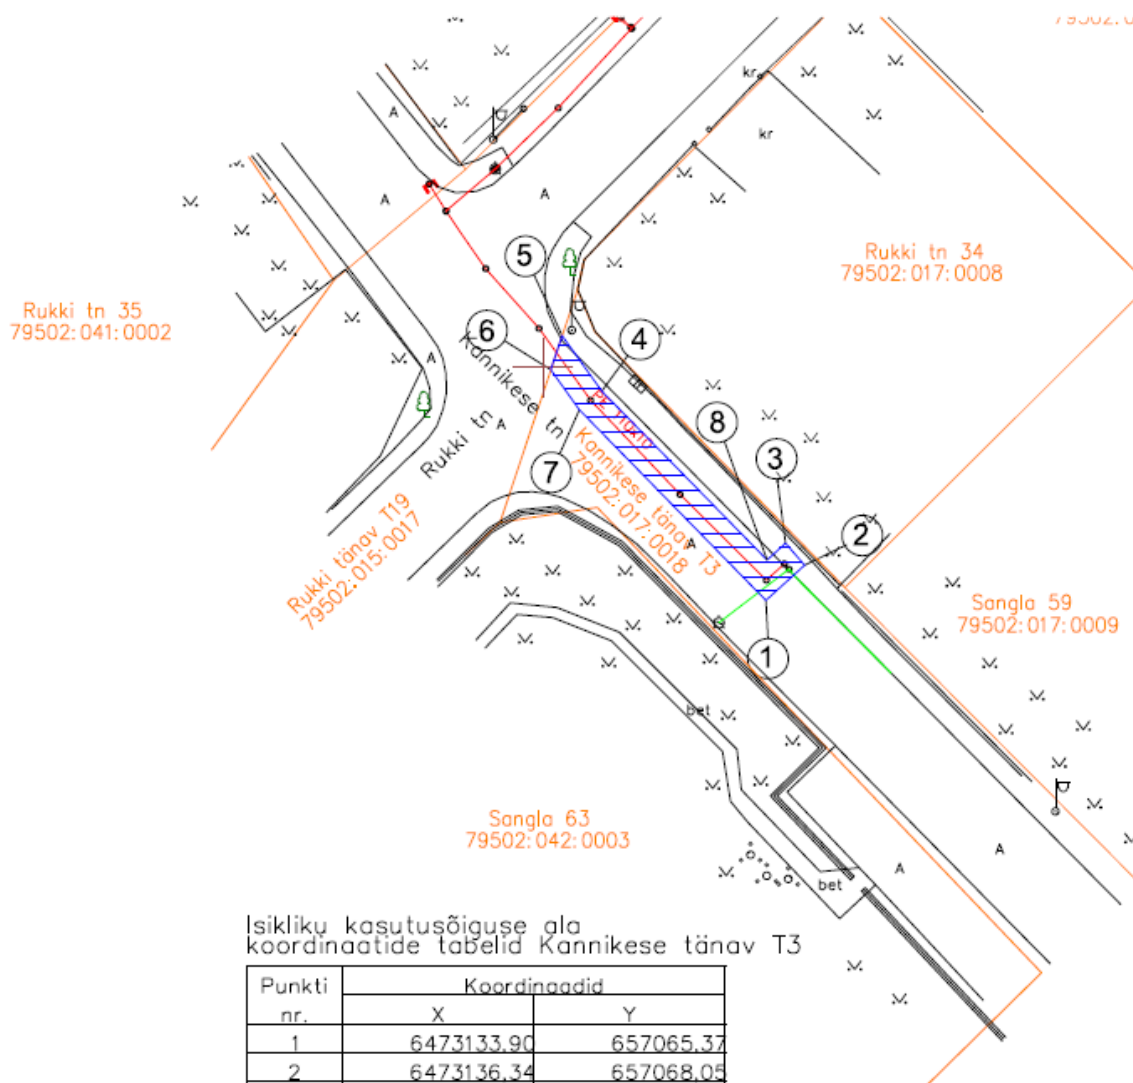

ISIKLIKU KASUTUSÕIGUSEGA KOORMATAVA ALA
SKEEM
Kannikese tänav T3 (79502:017:0018)
M 1:500

Isikliku kasutusõiguse ala koordinaatide tabelid Kannikese tänav T3

Punkti nr.	Koordinaadid	
	X	Y
1	6473133.90	657065.37
2	6473136.34	657068.05
3	6473137.86	657066.74
4	6473148.38	657054.07
5	6473152.20	657051.34
6	6473149.85	657050.56
7	6473147.09	657052.53
8	6473136.68	657065.45

Isikliku kasutusõigusega seatav maa-ala 48 m²

A-kategooria gaasitoru

Kinnistute piirid

Koostas: Andrus Mulla
regiooni juht